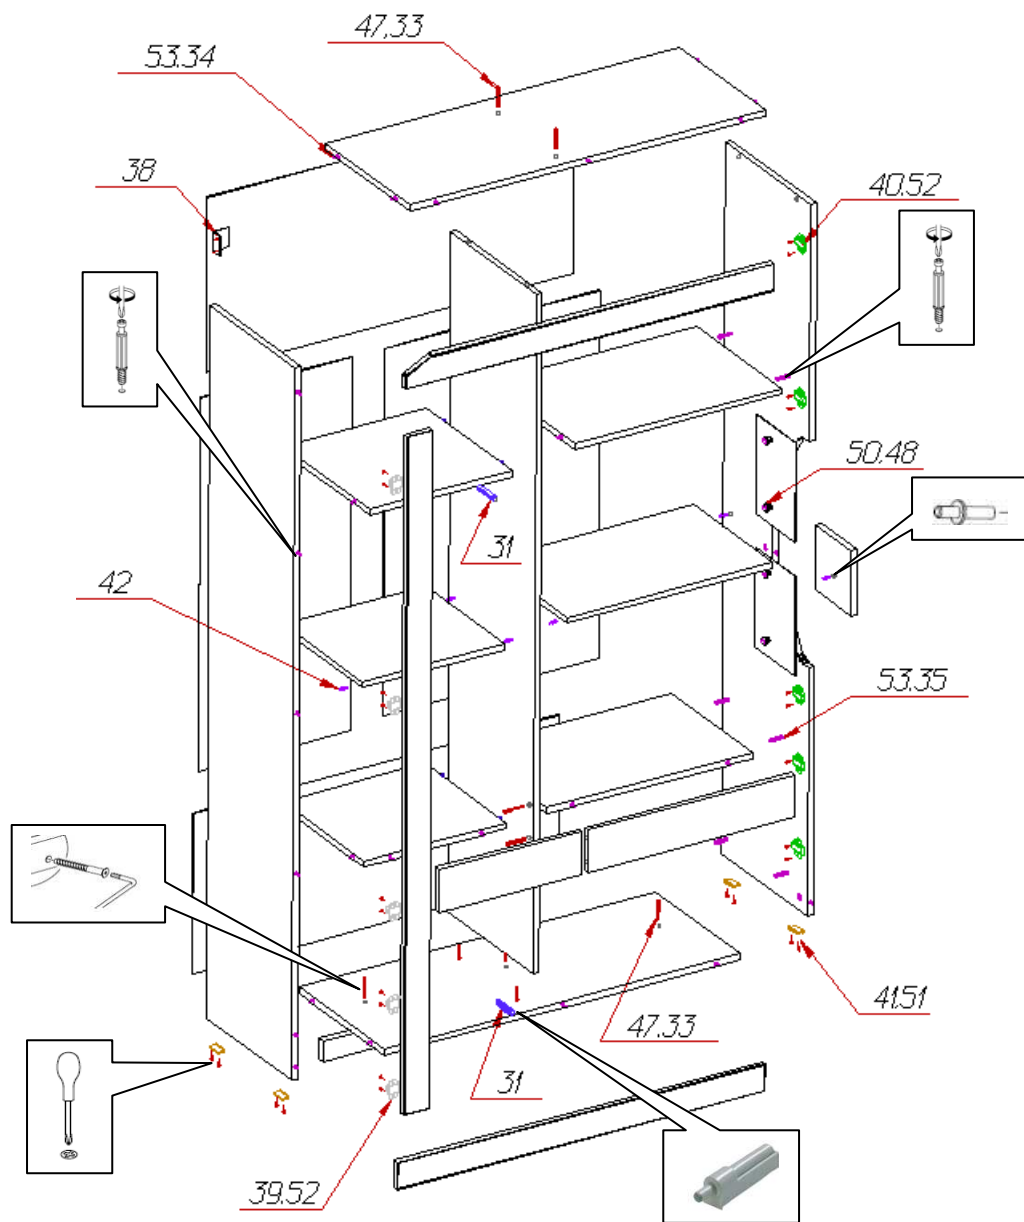

Инструкция по сборке шкафа многоцелевого назначения «Ронда» №306