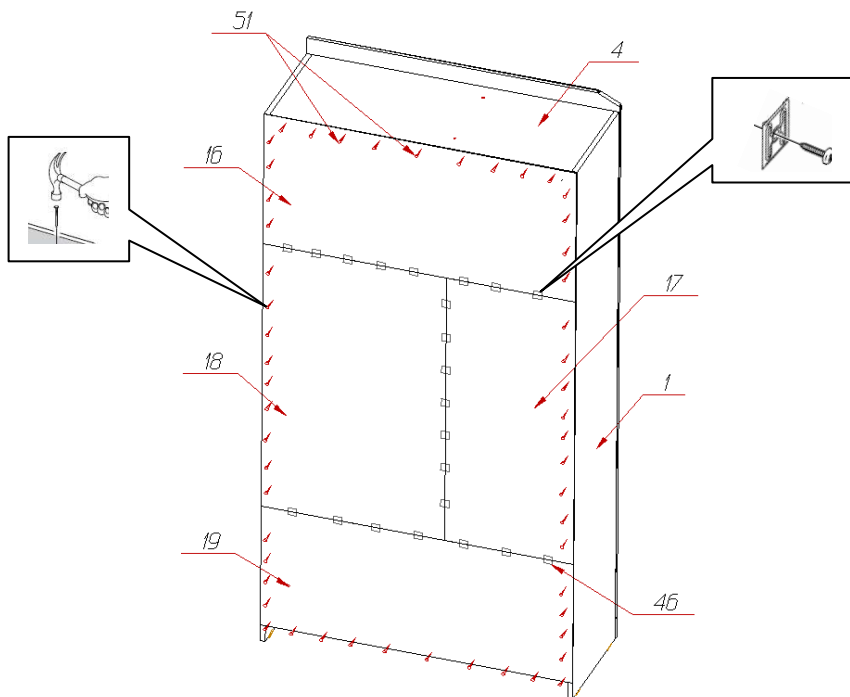

39	Петля для двери с планкой Samet 	5	51	Шуруп 3x20 	80
40	Петля для срединной двери с доводчиком 	5	52	Шуруп 4x16 	48
41	Подпятник белый 	4	53	Эксцентрик Rastex 15 с дюбелем DU 232 	43
42	Полкодержатель металлический 	8			

Спецификация деталей на шкаф для шкафа многоцелевого назначения «Ронда» №306

№	Наименование	Размер	Кол.	Пакет
1	Стенка вертикальная левая	1846x380	1	1
2	Стенка вертикальная правая	1846x380	1	1
3	Цоколь	970x54	1	2
4	Стенка горизонтальная верхняя	970x380	1	2
5	Стенка горизонтальная нижняя	970x380	1	2
6	Деталь	170x160	1	1
7	Стенка горизонтальная	390x380	1	2
8	Полка	387x350	1	2
9	Стенка горизонтальная	390x364	1	2
10	Стенка горизонтальная	564x380	1	2
11	Полка	561x350	1	2
12	Стенка горизонтальная	564x364	1	2
13	Распорка	390x110	1	2
14	Распорка	564x100	1	2
15	Стенка вертикальная средняя	1760x380	1	1
16	Стенка задняя	453x1000	1	5
17	Стенка задняя	920x413	1	5
18	Стенка задняя	920x587	1	5
19	Стенка задняя	417x1000	1	5
20	Стекло фасада	684x560	1	4
21	Стекло накладка	256x175	2	4
22	Накладка верхняя	1004x70	1	1
23	Накладка нижняя	1004x70	1	1
24	Накладка боковая	1759x70	1	1
25	Фасад	350x400	1	1
26	Фасад	1345x350	1	1
27	Деталь 1 фасада	600x577	1	3
28	Деталь 2 фасада	170x577	1	1
29	Деталь 3 фасада	161x577	1	1
30	Фасад	400x577	1	3