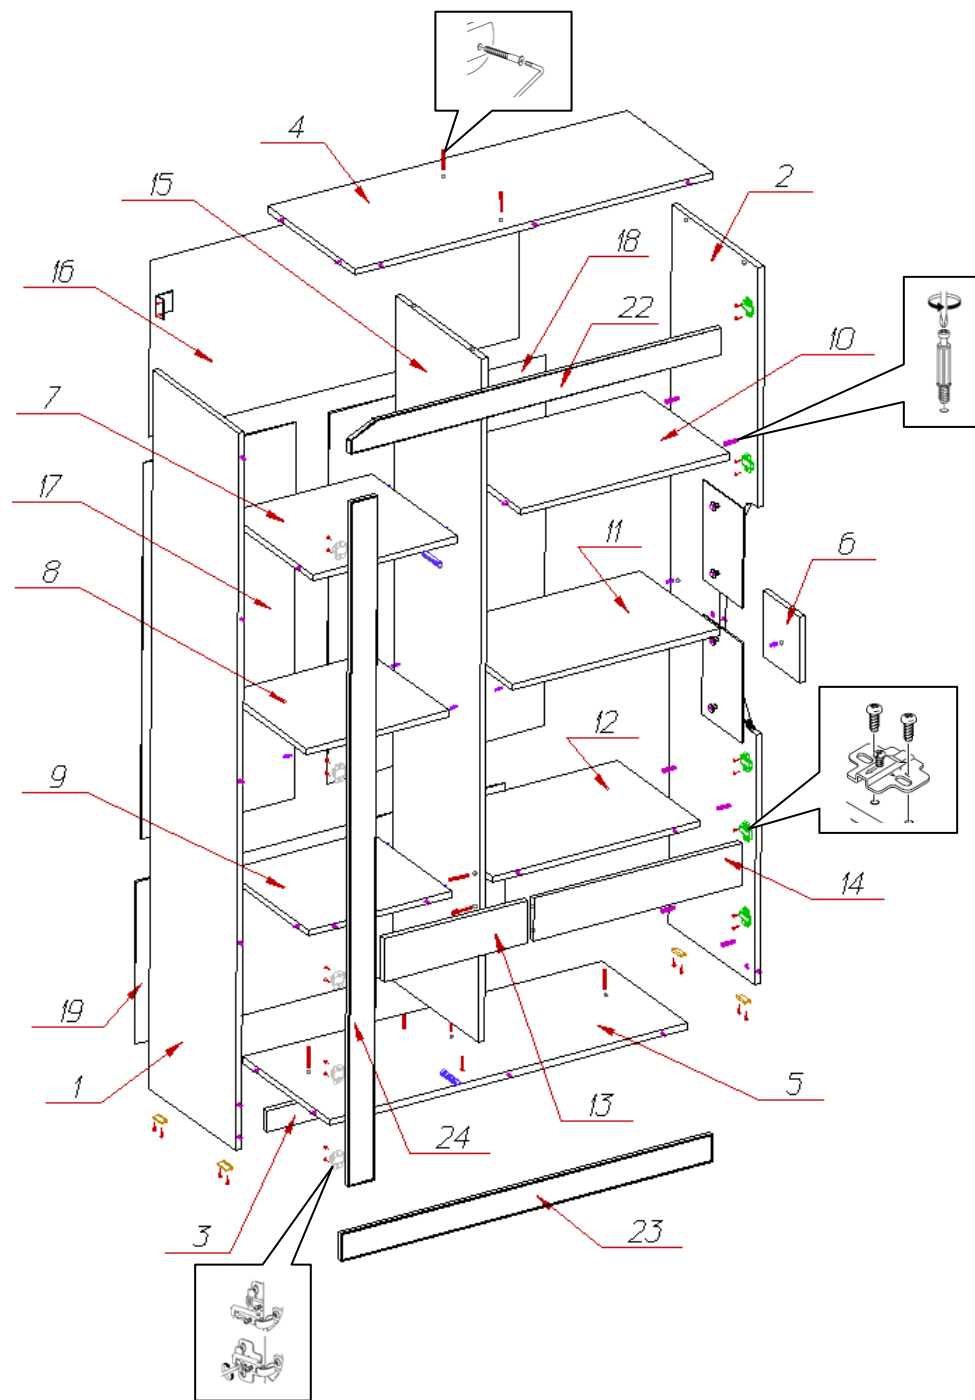

Инструкция по сборке шкафа многоцелевого назначения «Ронда» №306