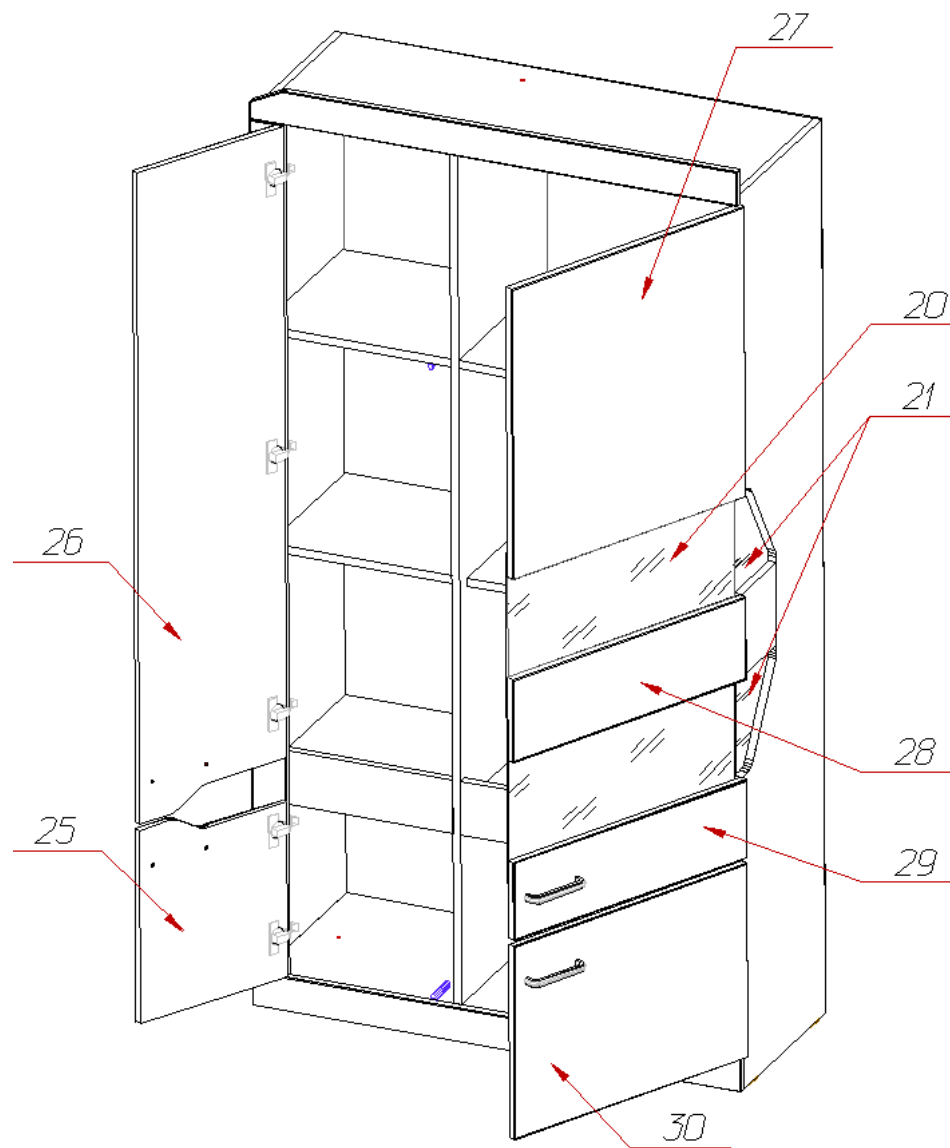

Фурнитура и комплектующие на шкаф многоцелевого назначения «Ронда» №306

Спецификация фурнитуры на шкаф многоцелевого назначения №306					
№	Наименование	Кол.	№	Наименование	Кол.
31	Амортизатор 66528-21, планка 63309-42 	2	43	Провод соединительный L=2м	1
32	Винт 4x22 с потайной головкой 	8	44	Ручка скоба-309S Bianco Locido 	4
33	Заглушка для стяжки белая 	7	45	Светильник накладной 9251	2
34	Заглушка для эксцентриковой стяжки белая 	23	46	Скрепка «крабик»	15
35	Заглушка для эксцентриковой стяжки венге 	20	47	Стяжка 7x50 	9
36	Инструкция	1	48	Стяжка межсекционная (винт) 3427 05	13
37	Ключ шестигранный 	1	49	Трансформатор 60W 12V	1
38	Навес угловой SAMET	2	50	Шайба пластиковая d=15мм	13