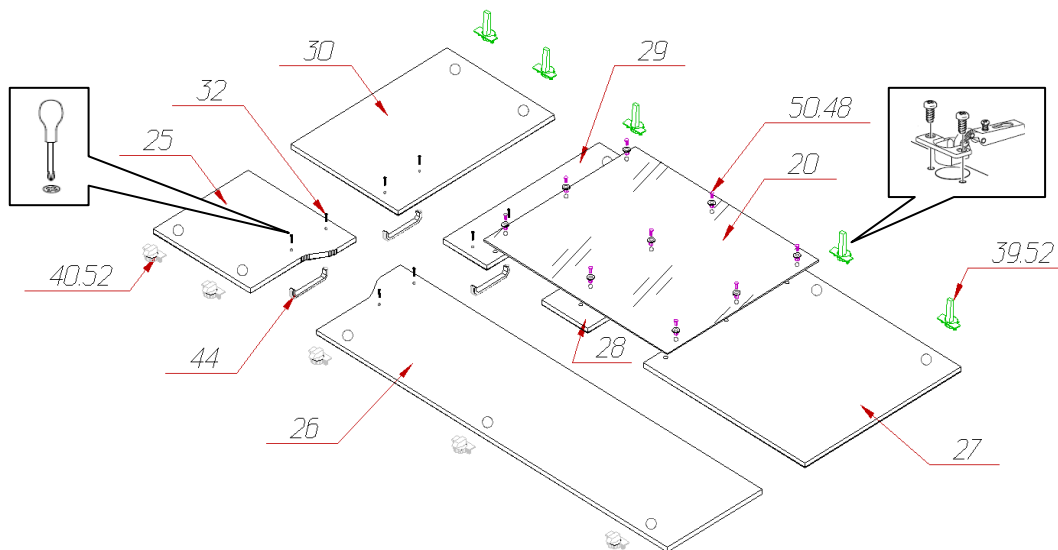

### Инструкция по сборке шкафа многоцелевого назначения «Ронда» №306

39	Петля для двери с планкой Samet 	5	51	Шуруп 3x20 	80
40	Петля для срединной двери с доводчиком 	5	52	Шуруп 4x16 	48
41	Подпятник белый 	4	53	Эксцентрик Rastex 15 с дюбелем DU 232 	43
42	Полкодержатель металлический 	8			