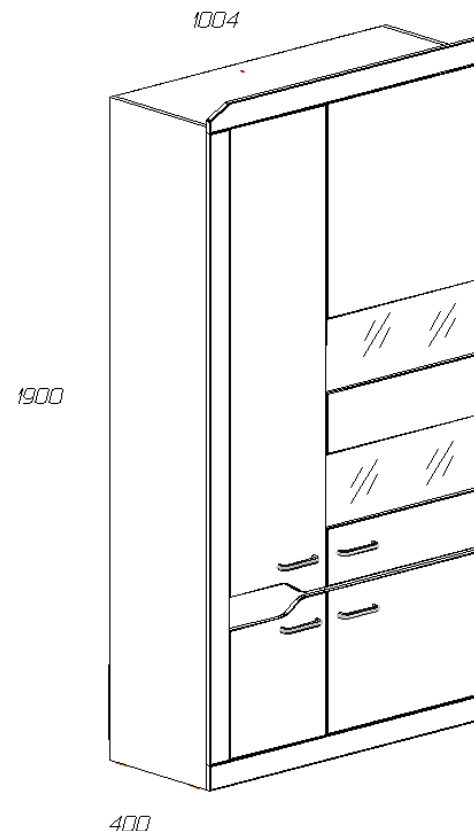

6. После сборки изделие установить на ровной горизонтальной поверхности, во избежание перекоса и падения изделия, при необходимости, использовать дополнительное крепление к поверхностям помещения.

Гарантийные обязательства.

Предприятие-изготовитель гарантирует соответствие изделия требованиям ГОСТ 16371-2014 при соблюдении условий транспортировки, сборки, эксплуатации и хранения.

Гарантийный срок эксплуатации – 24 месяца. Срок исчисляется со дня продажи мебели.

Претензии по комплектности и качеству должны направляться покупателем в магазин, где была приобретена мебель.

Гарантия не распространяется на мебель, имеющую механические повреждения, возникающие при транспортировке, в процессе неправильной сборки и эксплуатации и дефекты, возникающие при неправильном уходе.

Сборка изделия должна производиться квалифицированными специалистами.

Предприятие оставляет за собой право вносить изменения в конструкцию набора. Срок службы изделия – 10 лет.

Фирма-производитель оставляет за собой право на изменения изделия в целях его усовершенствования, которые не ухудшают потребительские качества товара

Паспорт изделия

Набор мебели для гостиной 1.56.306.82

«Ронда»

Шкаф многоцелевого назначения №306

90355.01.000

Производитель: ООО «Яна», Россия, 344009, г. Ростов-на-Дону, пр. Шолохова, 304, www.yanamebel.ru, e-mail: info@yanamebel.ru