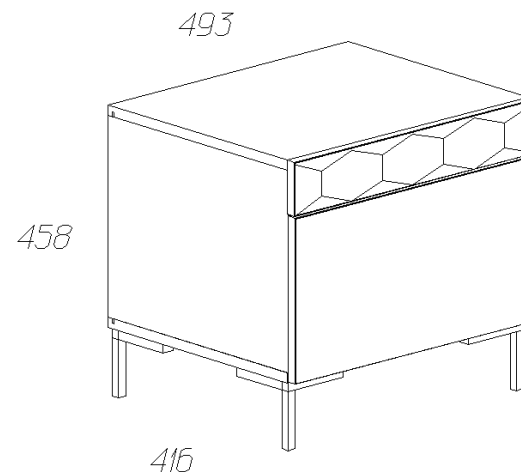

6. После сборки изделие установить на ровной горизонтальной поверхности, во избежание перекоса и падения изделия, при необходимости, использовать дополнительное крепление к поверхностям помещения.

Гарантийные обязательства.

Предприятие-изготовитель гарантирует соответствие изделия требованиям ГОСТ 16371-2014 при соблюдении условий транспортировки, сборки, эксплуатации и хранения.

Гарантийный срок эксплуатации – 24 месяца. Срок исчисляется со дня продажи мебели.

Претензии по комплектности и качеству должны направляться покупателем в магазин, где была приобретена мебель.

Гарантия не распространяется на мебель, имеющую механические повреждения, возникающие при транспортировке, в процессе неправильной сборки и эксплуатации и дефекты, возникающие при неправильном уходе.

Сборка изделия должна производиться квалифицированными специалистами.

Предприятие оставляет за собой право вносить изменения в конструкцию набора. Срок службы изделия – 10 лет.

Фирма-производитель оставляет за собой право на изменения изделия в целях его усовершенствования, которые не ухудшают потребительские качества товара

Паспорт изделия

Набор мебели для гостиной 1.97.067.25

«Дели»

Тумба многоцелевого назначения №67

90355.02.000

Производитель: ООО «Яна», Россия, 344019, г. Ростов-на-Дону, ул. Советская 44 офис 406, www.yanamebel.ru, e-mail: