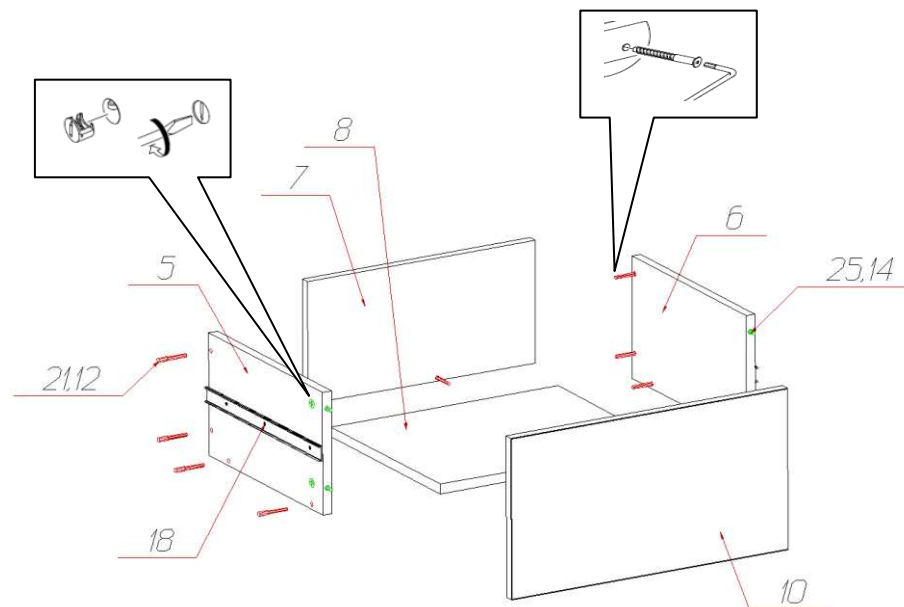

Фурнитура и комплектующие на тумба многоцелевого назначения «Дели» №67

Спецификация фурнитуры на тумбу №67					
№	Наименование	Кол.	№	Наименование	Кол.
12	Заглушка для стяжки денвер светлый 	9	19	Опора X019 110 PAT черный 9005	4
13	Заглушка для стяжки темно-серая 	4	20	Ручка PN 03.00.128.196	1
14	Заглушка для эксцентриковой стяжки денвер светлый	7	21	Стяжка 7x50 	13
15	Заглушка для эксцентриковой стяжки темно-серая	4	22	Уголок мебельный крепления задней стенки с саморезом	18
16	Инструкция	1	23	Шуруп 4x16 	26
17	Ключ шестигранный	1	24	Шуруп 4x20 	12
18	Направляющие ПВШ х350 	1	25	Эксцентрик Rastex 	11