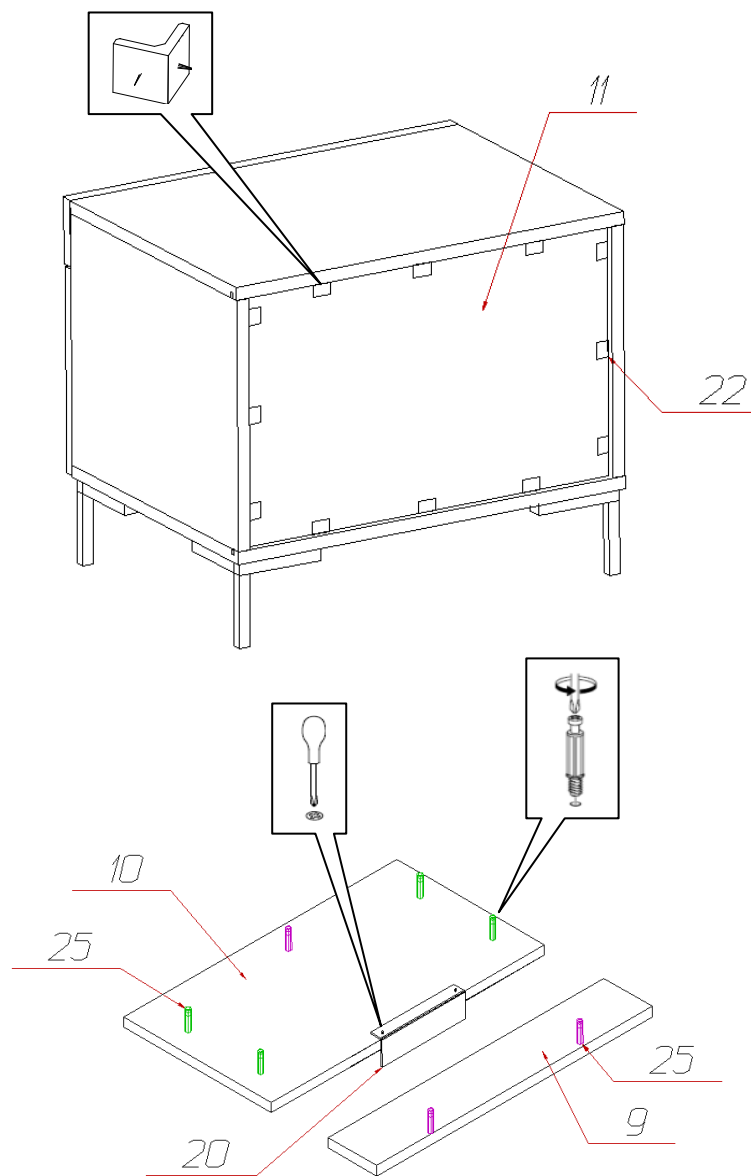

### Фурнитура и комплектующие на тумба многоцелевого назначения «Дели» №67

Спецификация фурнитуры на тумбу №67					
№	Наименование	Кол.	№	Наименование	Кол.
12	Заглушка для стяжки денвер светлый 	9	19	Опора X019 110 PAT черный 9005	4
13	Заглушка для стяжки темно-серая 	4	20	Ручка PN 03.00.128.196	1
14	Заглушка для эксцентриковой стяжки денвер светлый	7	21	Стяжка 7x50 	13
15	Заглушка для эксцентриковой стяжки темно-серая	4	22	Уголок мебельный крепления задней стенки с саморезом	18
16	Инструкция	1	23	Шуруп 4x16 	26
17	Ключ шестигранный	1	24	Шуруп 4x20 	12
18	Направляющие ПВШ х350 	1	25	Эксцентрик Rastex 	11

### Инструкция по сборке тумбы многоцелевого назначения «Дели» №67

Спецификация деталей на тумбу «Дели» №67				
№	Наименование	Размер	Кол.	Пакет
1	Крышка	493x400	1	1
2	Стенка Вертикаль левая	318x400	1	1
3	Стенка Вертикаль правая	318x400	1	1
4	Дно	493x400	1	1
5	Стенка ящика левая	350x192	1	1
6	Стенка ящика правая	350x192	1	1
7	Стенка ящика задняя	401x192	1	1
8	Дно ящика	401x334	1	1
9	Накладка	493x85	1	1
10	Фасад ящика	490x261	1	1
11	Задняя стенка	471x330	1	1