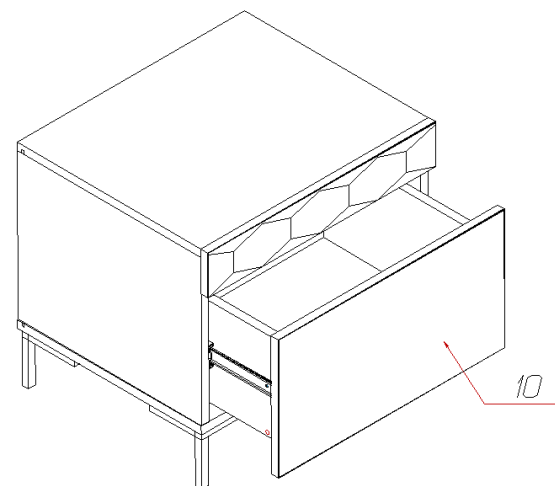

Фурнитура и комплектующие на тумба многоцелевого назначения «Дели» №67

Спецификация фурнитуры на тумбу №67					
№	Наименование	Кол.	№	Наименование	Кол.
12	Заглушка для стяжки денвер светлый 	9	19	Опора X019 110 PAT черный 9005	4
13	Заглушка для стяжки темно-серая 	4	20	Ручка PN 03.00.128.196	1
14	Заглушка для эксцентриковой стяжки денвер светлый	7	21	Стяжка 7x50 	13
15	Заглушка для эксцентриковой стяжки темно-серая	4	22	Уголок мебельный крепления задней стенки с саморезом	18
16	Инструкция	1	23	Шуруп 4x16 	26
17	Ключ шестигранный	1	24	Шуруп 4x20 	12
18	Направляющие ПВШ х350 	1	25	Эксцентрик Rastex 	11