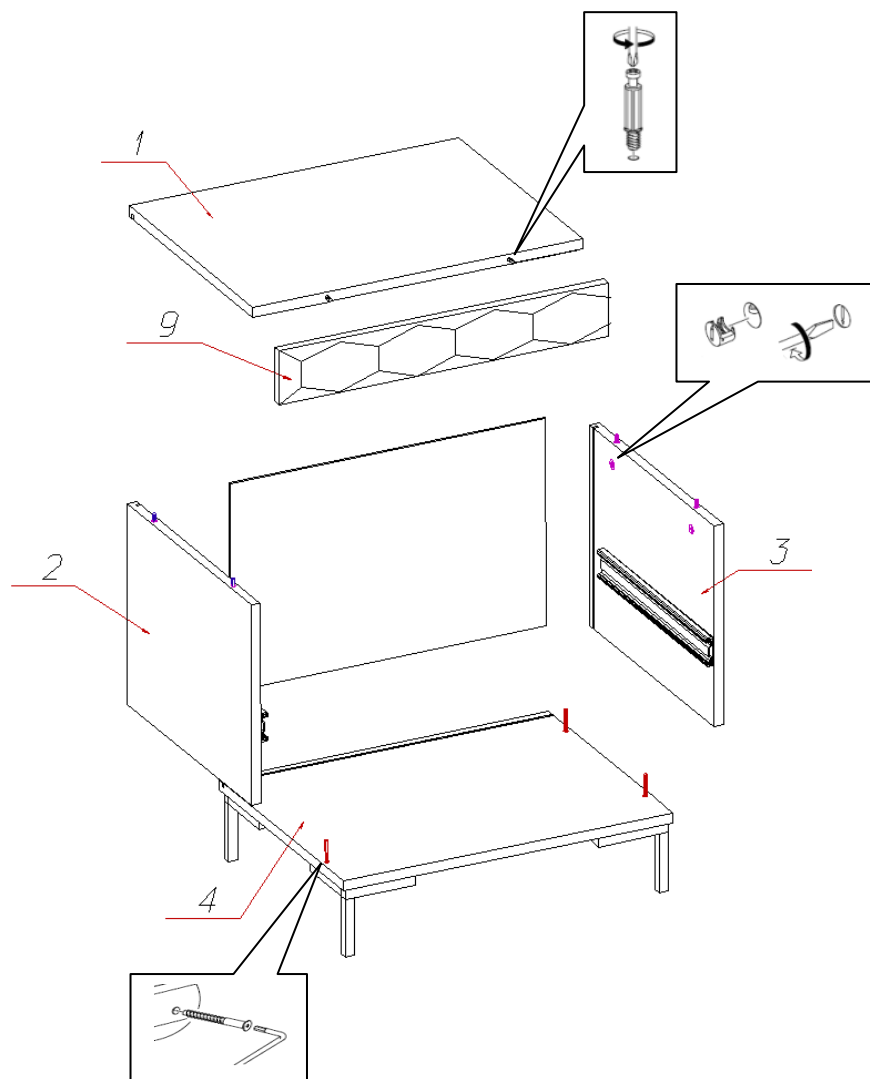

Инструкция по сборке тумбы многоцелевого назначения «Дели» №67