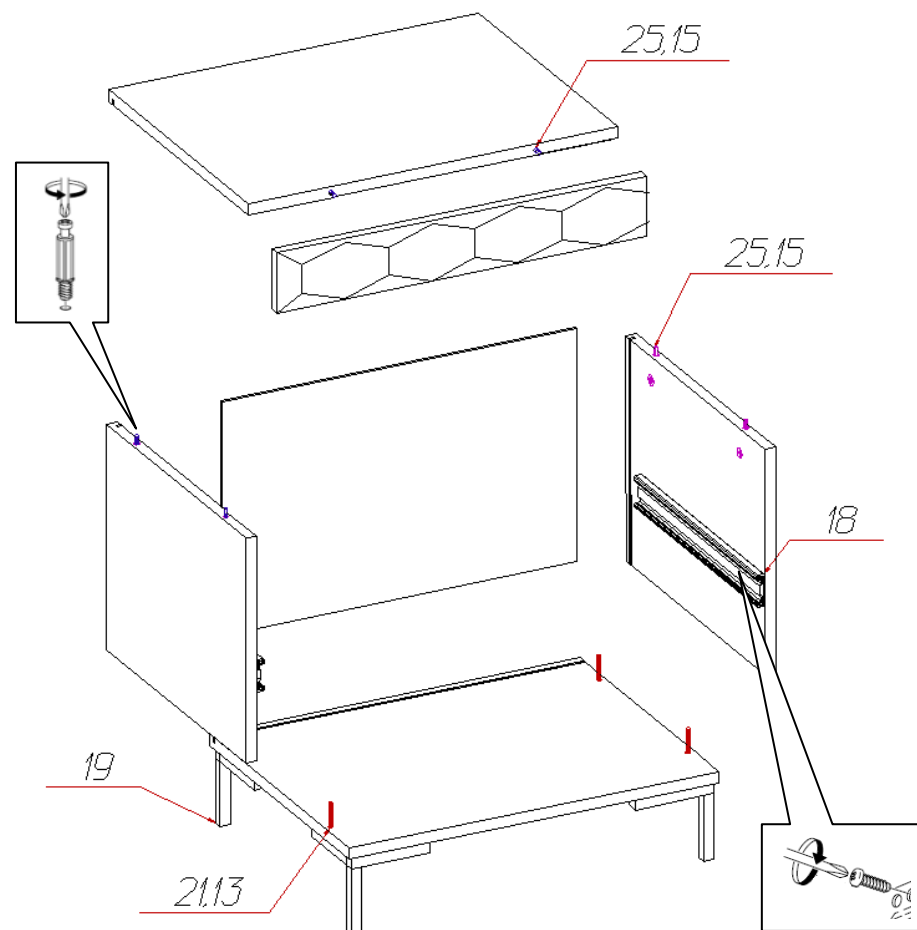

Инструкция по сборке тумбы многоцелевого назначения «Дели» №67